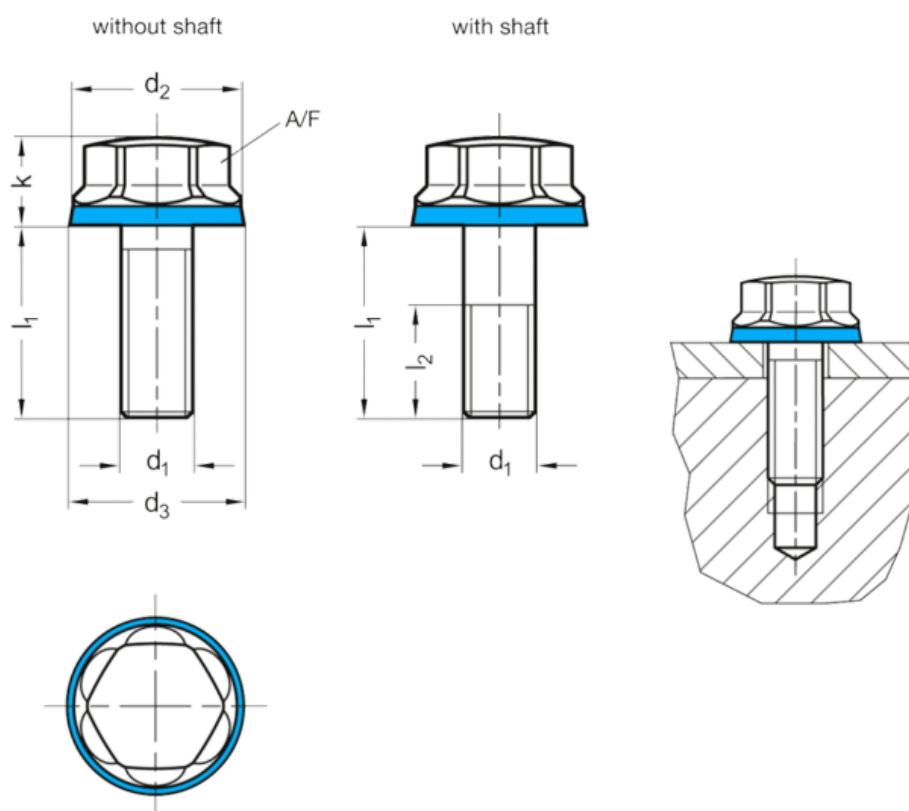

Varenummer: 201581M840MTE
Beskrivelse: E+G Bolt GN 1581-M8-40-MT-E
EPDM tætningsring i hygiejnisk design

Mål

A/F	= 13
d1	= M8
d2	= 16
d3	= 16.8
l1 med bryst	= 40
l1 uden bryst	= -
l2	= 22
k	= 8.5

Vægt i (g) = 25